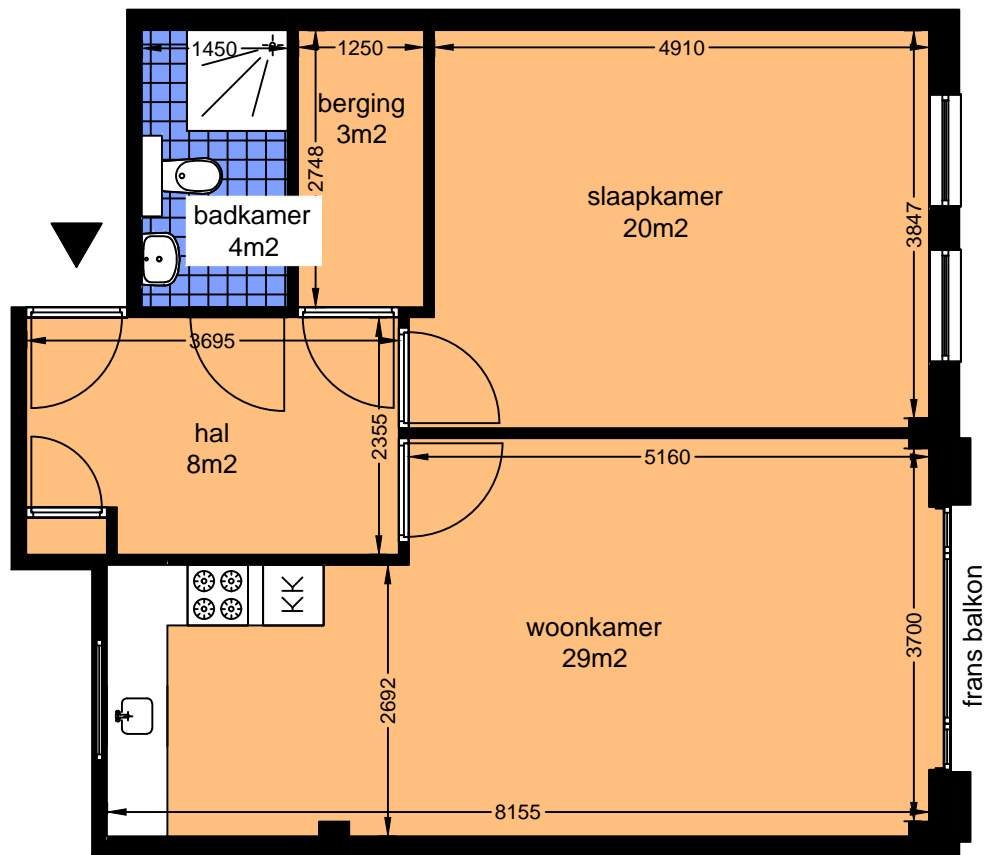

# Gouzee WONINGTYPE 50b

### Omschrijving

Tussenwoning met uitzicht op het water

### Woonoppervlakte

Woonruimte 61m<sup>2</sup>

Sanitair 4m<sup>2</sup>

## LEGENDA

Schaal 1:75

0 0,75 1,5 2,25 3m