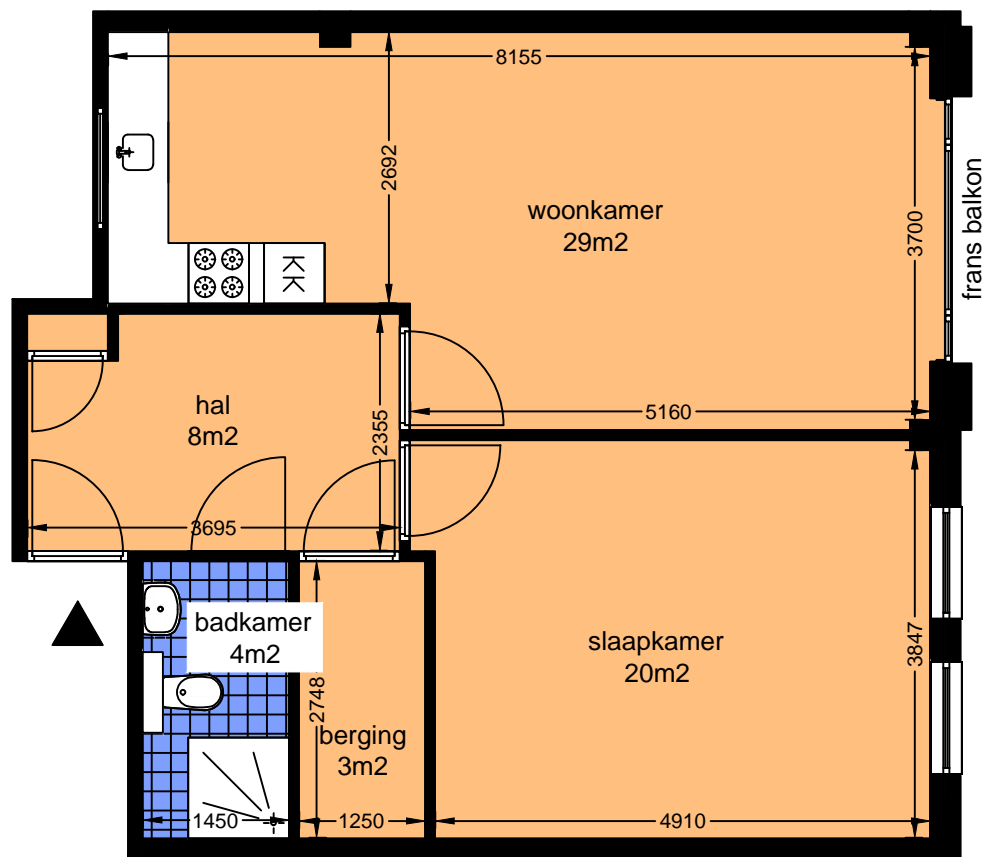

Gouzee WONINGTYPE 50d

INFORMATIE

Omschrijving

Tussenwoning met uitzicht op het water

Woonoppervlakte

Woonruimte	61m ²
Sanitair	4m ²

Huisnummers voor dit type

1e	50d
----	-----

LEGENDA

Schaal 1:75

0 0,75 1,5 2,25 3m