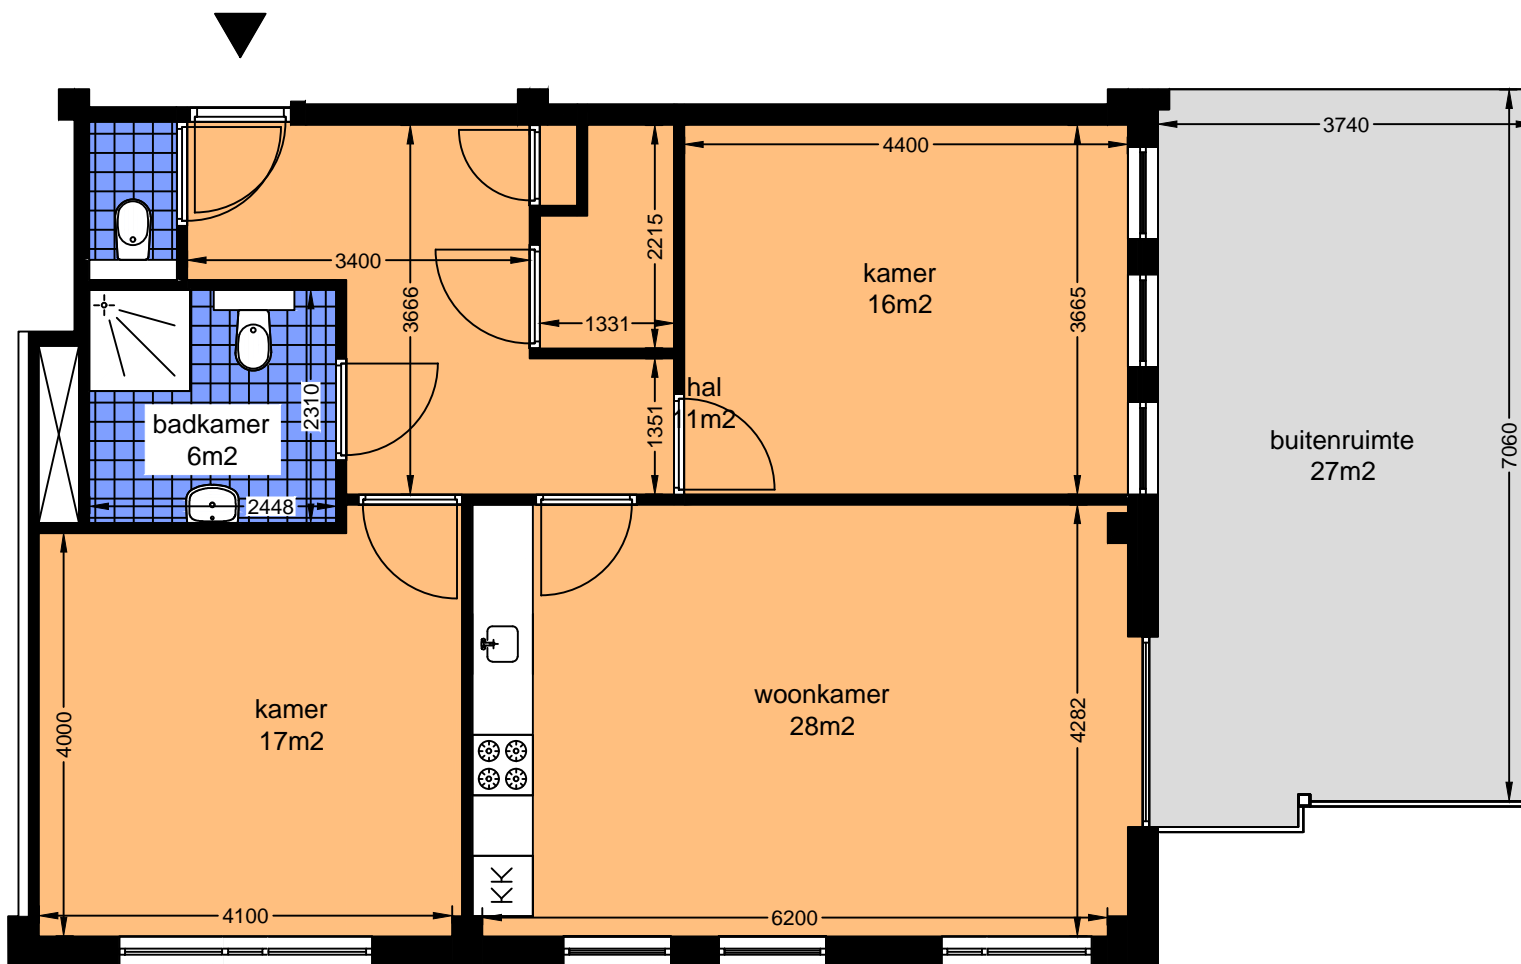

Gouzee WONINGTYPE 46

INFORMATIE

Omschrijving

Hoekwoning met uitzicht op het water

Woonoppervlakte

Woonruimte 75m²

Sanitair 8m²

Buitenruimte 27m²

Huisnummers voor dit type

BG 46

LEGENDA

Schaal 1:75

0 0,75 1,5 2,25 3m