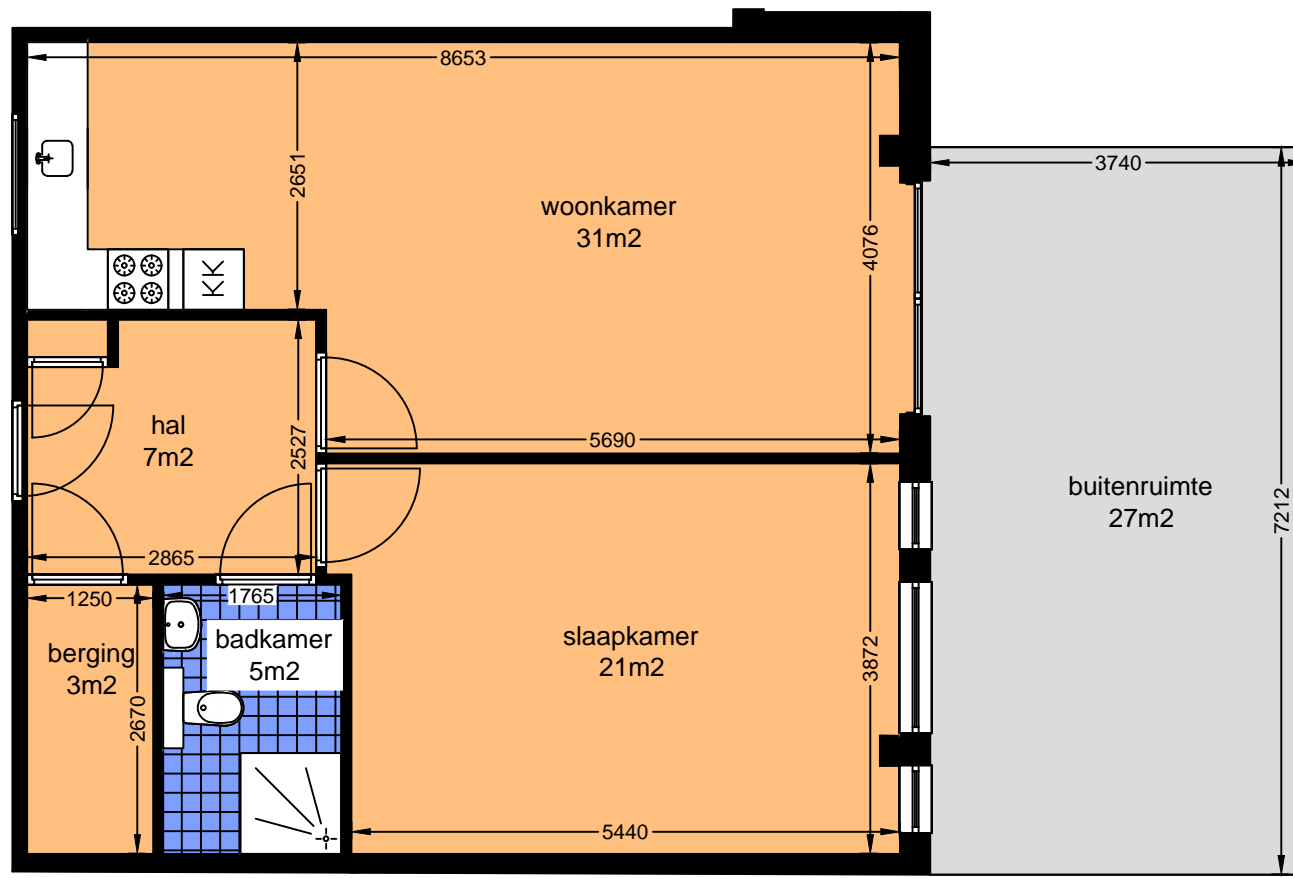

Gouwzee WONINGTYPE 48

INFORMATIE

Omschrijving

Tussenwoning met uitzicht op het water

Woonoppervlakte

Woonruimte	63m ²
Sanitair	5m ²
Buitenruimte	27m ²

Huisnummers voor dit type

BG	48
----	----

LEGENDA

Schaal 1:75