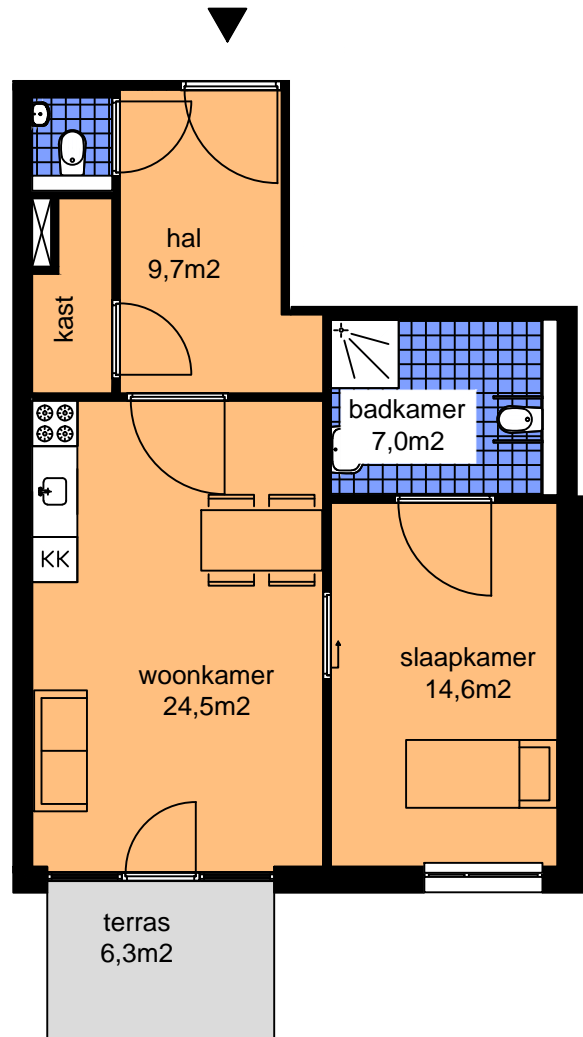

# Sint Nicolaashof Appartement 1a

### Omschrijving

Tweepersoons hoekwoning met terraszijde op zuid-oost

### Woonoppervlakte 60,0m<sup>2</sup>

Woonruimte 51,8m<sup>2</sup>

Sanitair 8,2m<sup>2</sup>

Buitenruimte 6,3m<sup>2</sup>