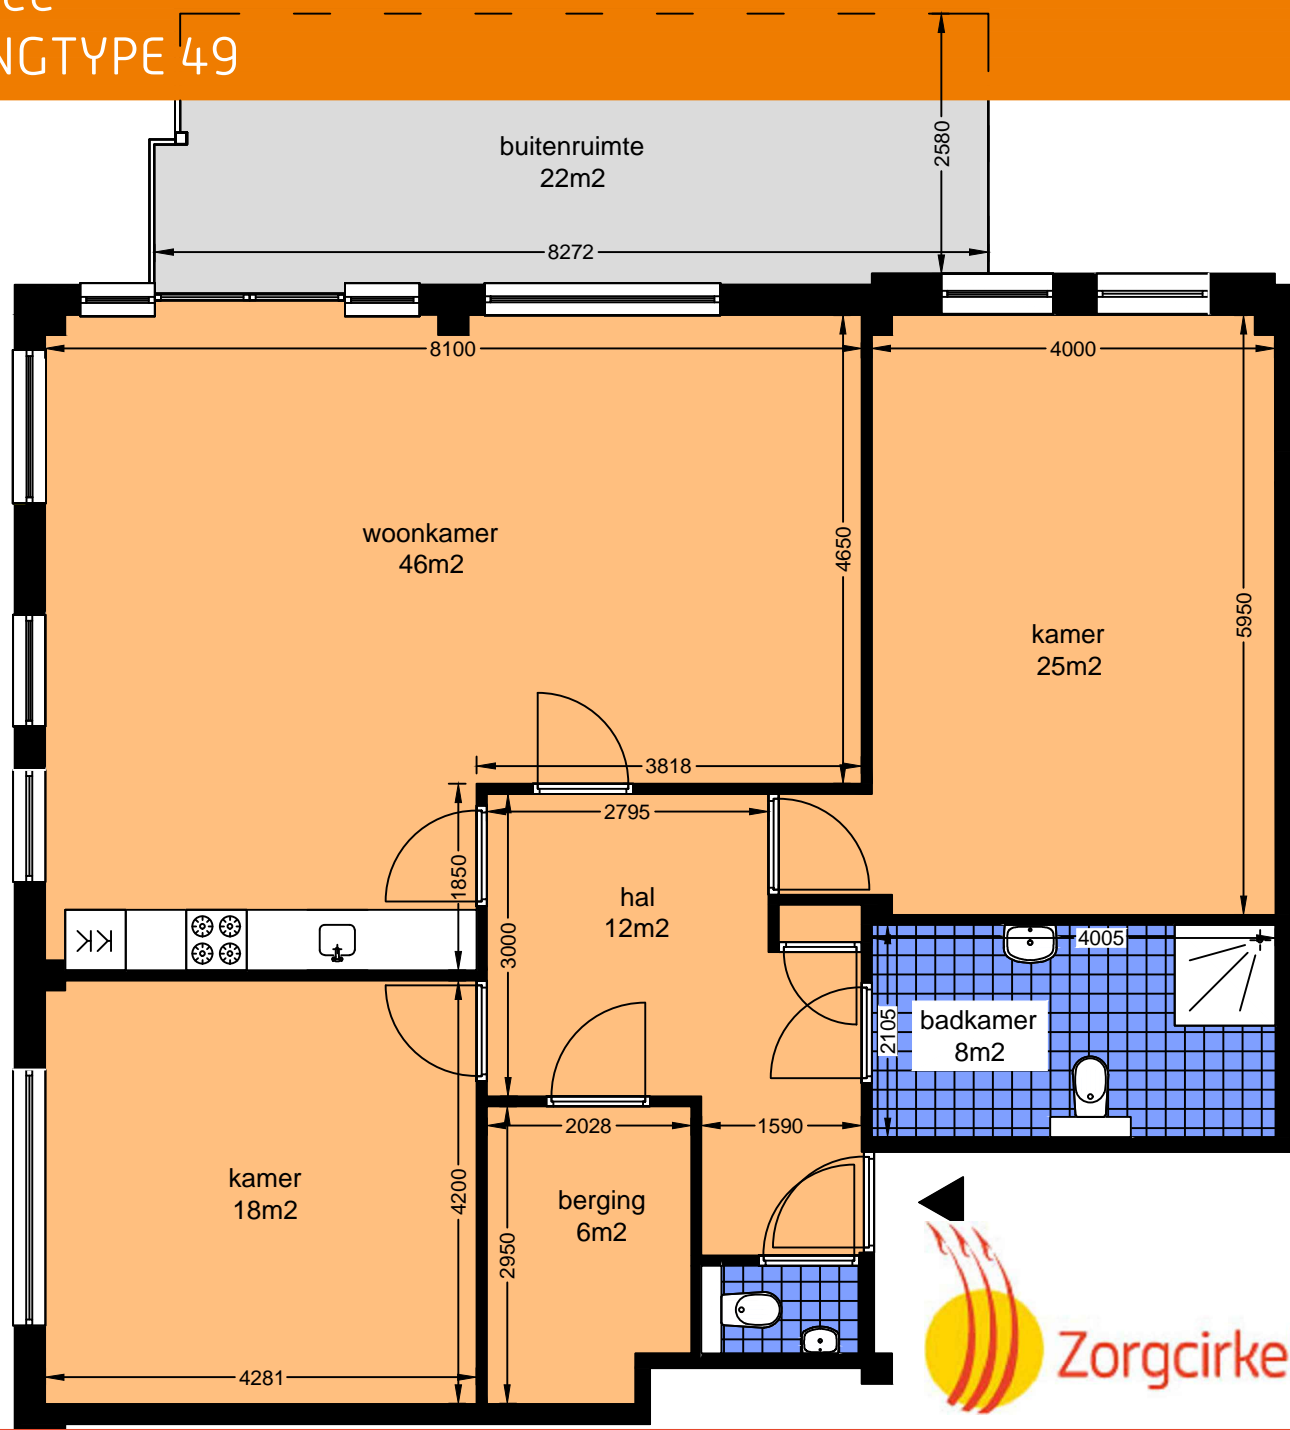

Gouwzee WONINGTYPE 49

INFORMATIE

Omschrijving

Hoekwoning met uitzicht op het water

Woonoppervlakte

Woonruimte 107m²

Sanitair 10m²

Buitenruimte 22m²

Huisnummers voor dit type

BG 49

LEGENDA

Schaal 1:75

0 0,75 1,5 2,25 3m