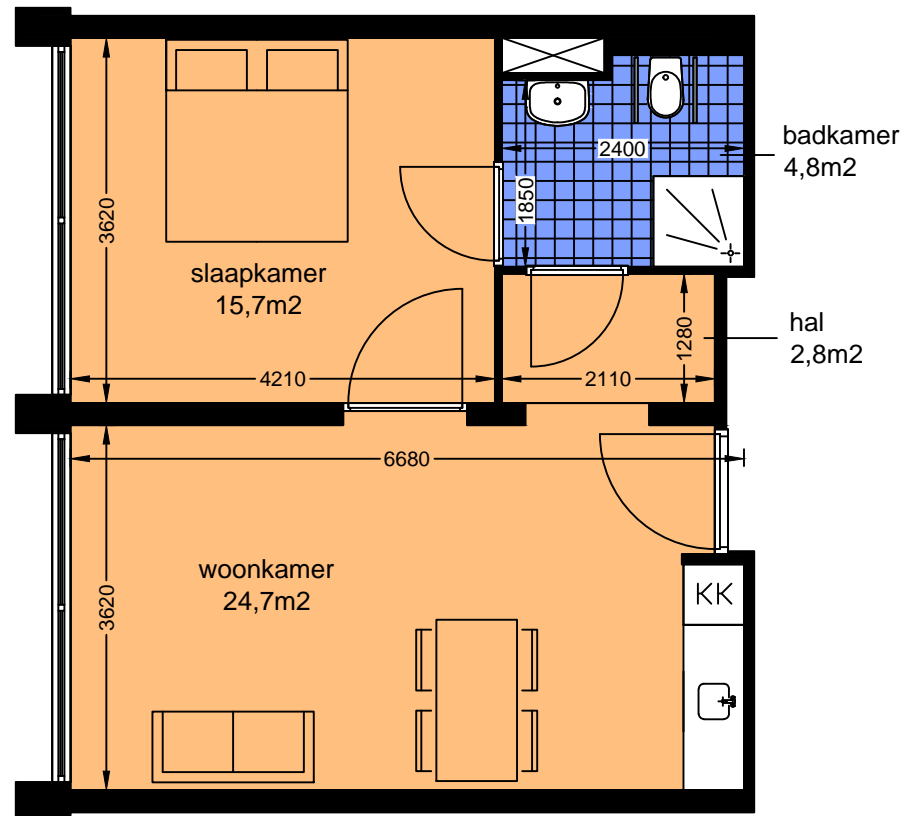

Agnes

Woningtype A oost

INFORMATIE

Omschrijving

Tweepersoons tussenwoning met raamzijde op oost

Woonoppervlakte 48,0m²

Woonruimte 43,2m²

Sanitair 4,8m²

Huisnummers voor dit type

BG 10 44

1e 17 50 51

2e 28 57 58

LEGENDA