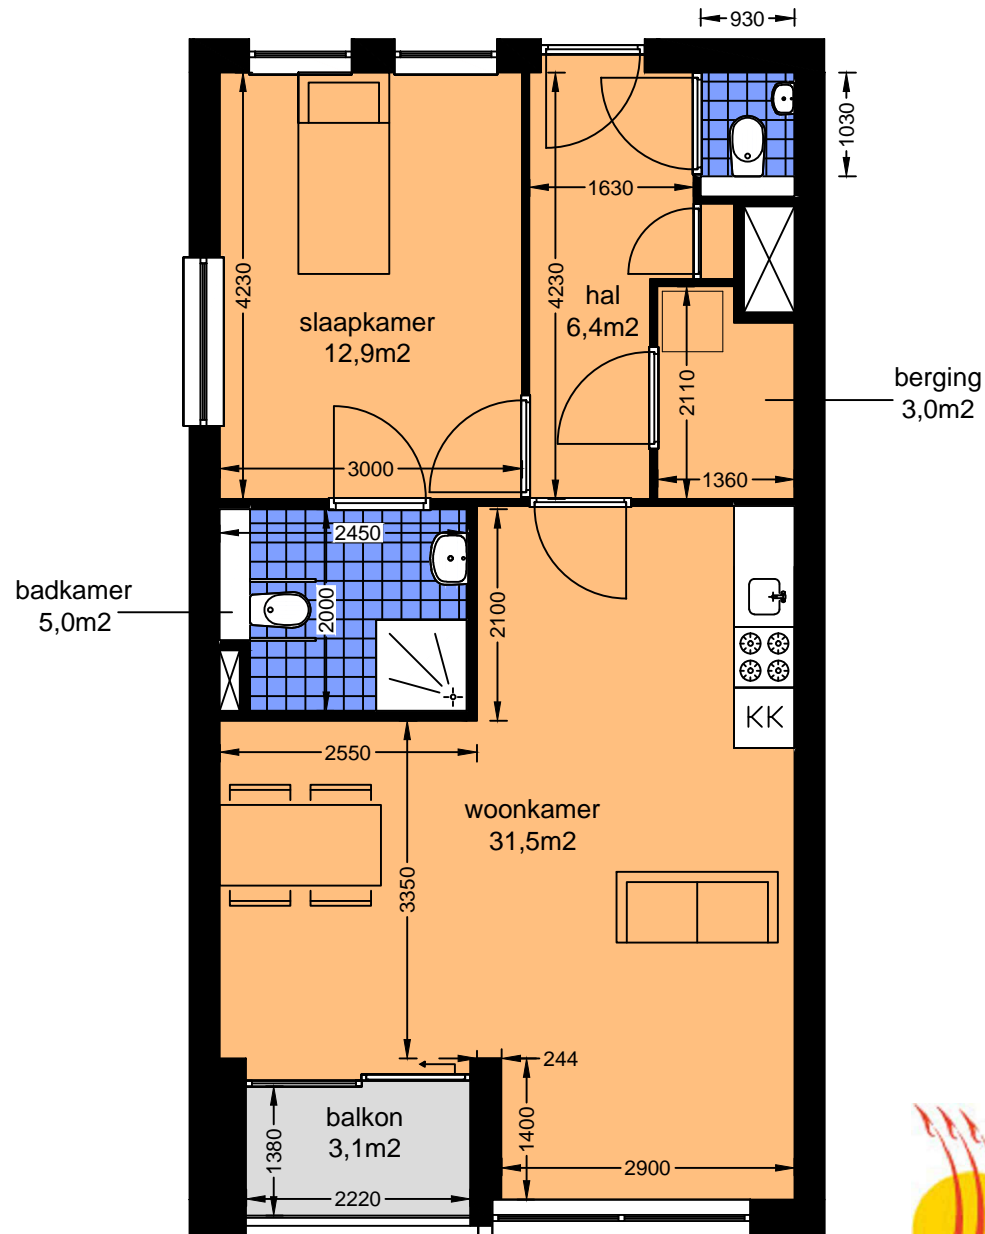

Kloostehof Woningtype C5

INFORMATIE

Omschrijving

Hoekwoning met balkonzijde op
zuid-oost

Woonoppervlakte 60,0m²

Woonruimte 53,8m²

Sanitair 6,2m²

Buitenruimte 3,1m²

Huisnummers voor dit type

1e 22

2e 34

LEGENDA

Schaal 1:75