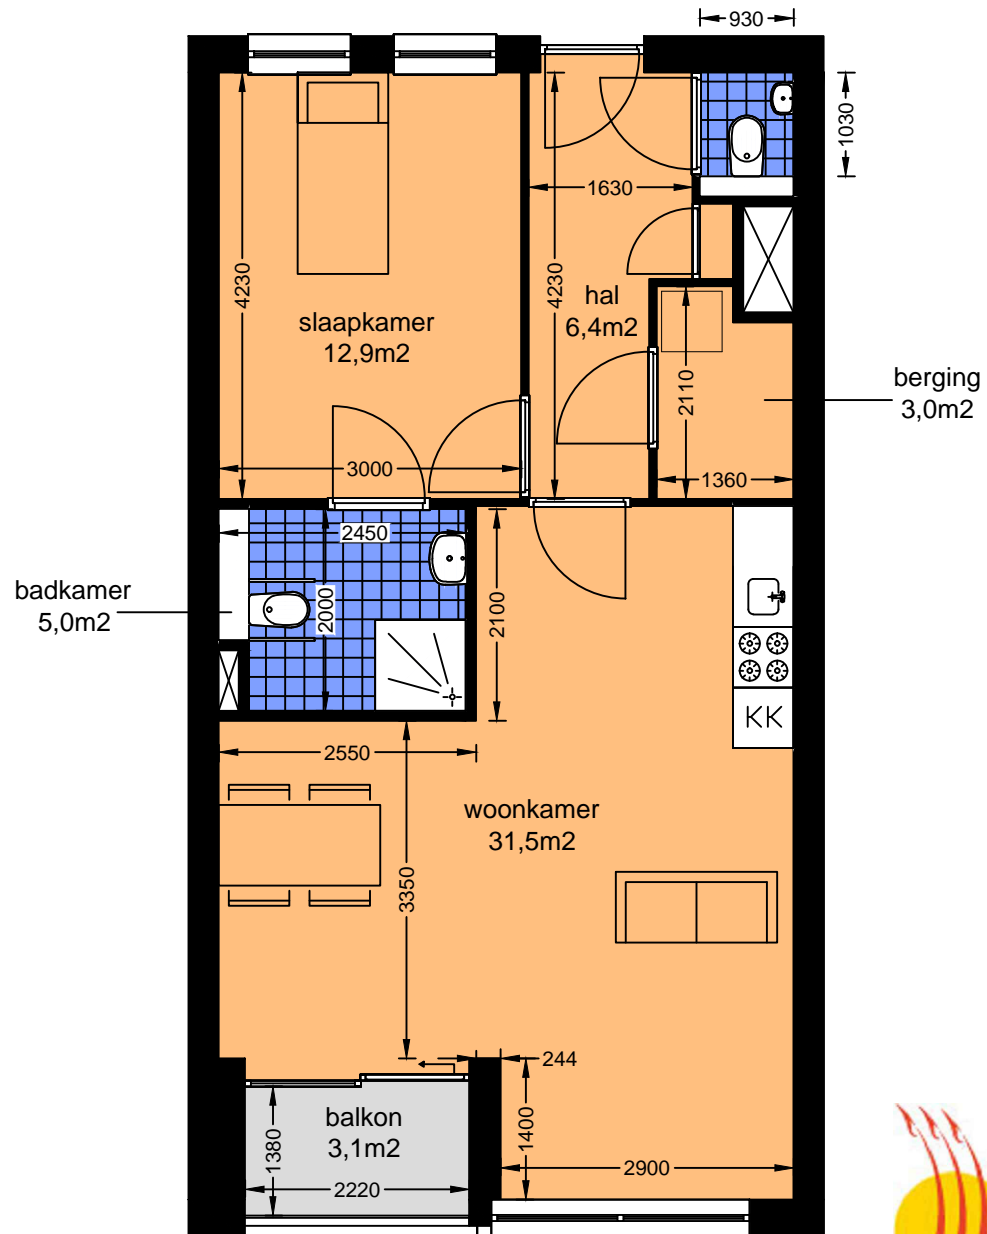

# Kloostehof Woningtype C4

### Omschrijving

Tussenwoning met balkonzijde op zuid-oost

### Woonoppervlakte 60,0m<sup>2</sup>

Woonruimte 53,8m<sup>2</sup>

Sanitair 6,2m<sup>2</sup>

Buitenruimte 3,1m<sup>2</sup>

### Huisnummers voor dit type

|    |             |
|----|-------------|
| 1e | 14 16 18 20 |
| 2e | 26 28 30 32 |