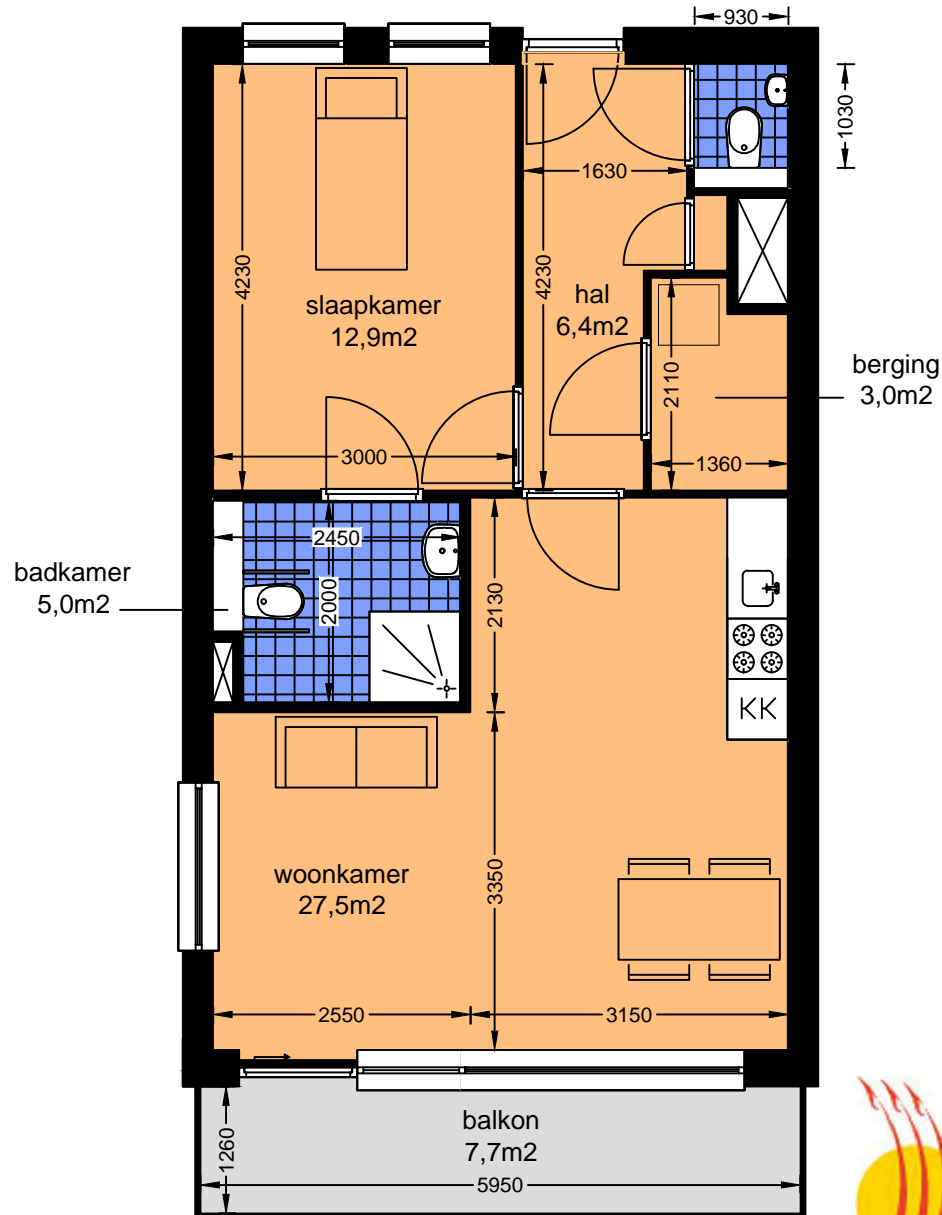

Kloostehof Woningtype C10

INFORMATIE

Omschrijving

Hoekwoning met balkonzijde op
zuid-oost

Woonoppervlakte 56,0m²

Woonruimte 49,8m²

Sanitair 6,2m²

Buitenruimte 7,7m²

Huisnummers voor dit type

3e 46

LEGENDA

Schaal 1:75

0 0,75 1,5 2,25 3m