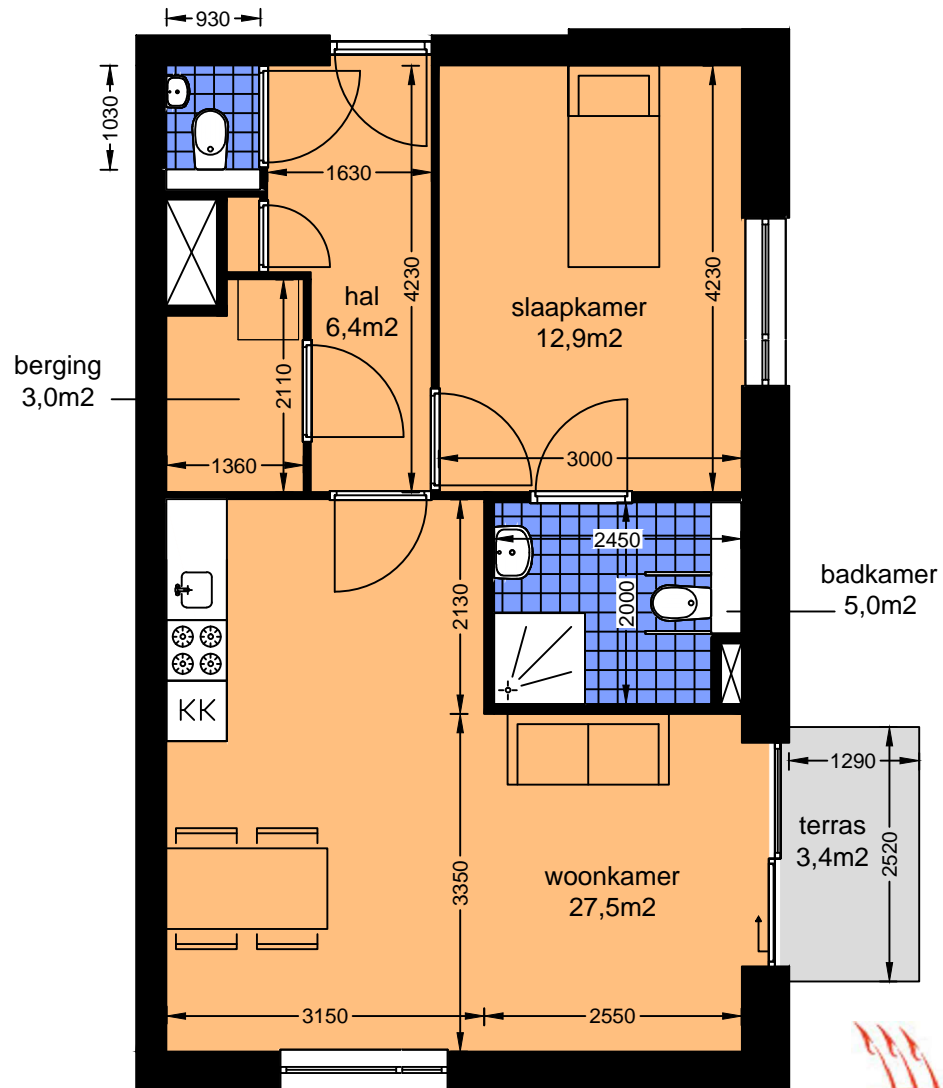

# Kloostehof Woningtype C3

### Omschrijving

Hoekwoning met terraszijde op noord-oost

### Woonoppervlakte 56,0m<sup>2</sup>

Woonruimte 49,8m<sup>2</sup>

Sanitair 6,2m<sup>2</sup>

Buitenruimte 3,4m<sup>2</sup>

## LEGENDA

Schaal 1:75

0 0,75 1,5 2,25 3m