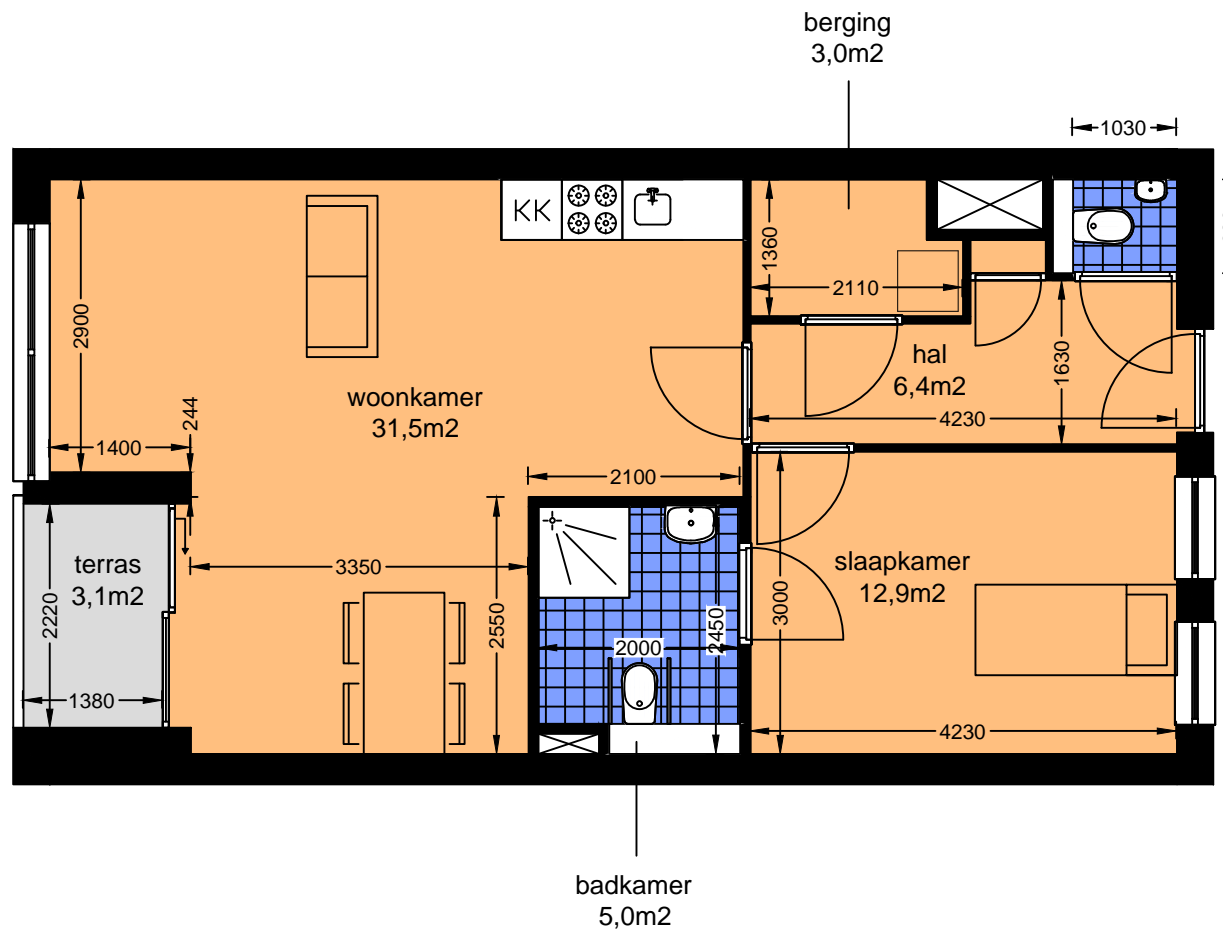

Kloostehof Woningtype C1s

INFORMATIE

Omschrijving

Tussenwoning gespiegeld met
terraszijde op zuid-west

Woonoppervlakte 60,0m²

Woonruimte 53,8m²

Sanitair 6,2m²

Buitenruimte 3,1m²

Huisnummers voor dit type

BG 3 5 7 9

LEGENDA

Schaal 1:75