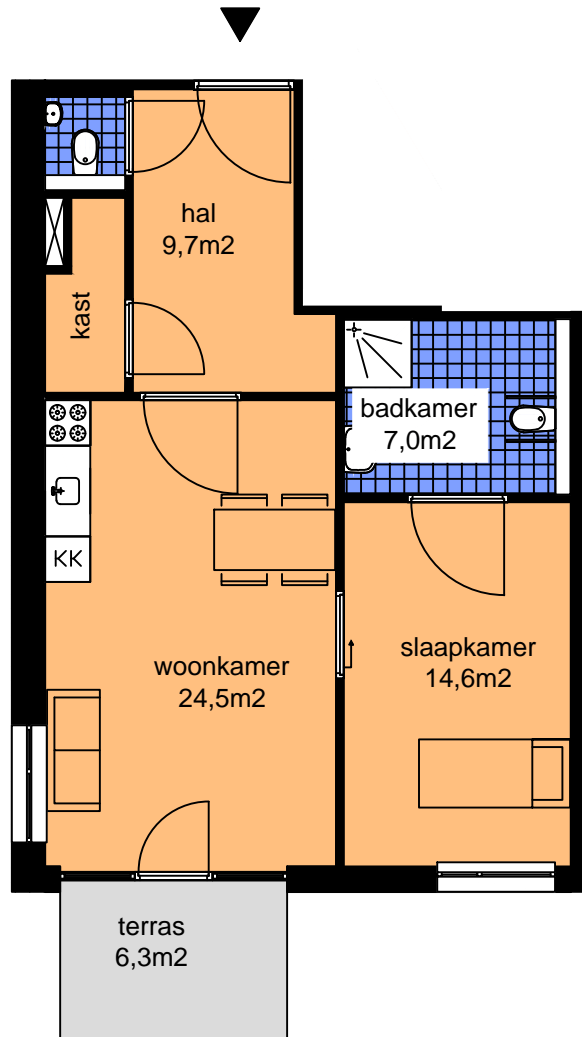

Sint Nicolaashof Appartement 1c

INFORMATIE

Omschrijving

Tweepersoons hoekwoning met terraszijde op zuid-oost

Woonoppervlakte 60,0m²

Woonruimte 51,8m²

Sanitair 8,2m²

Buitenruimte 6,3m²

Huisnummers voor dit type

BG 1c

LEGENDA

Schaal 1:100