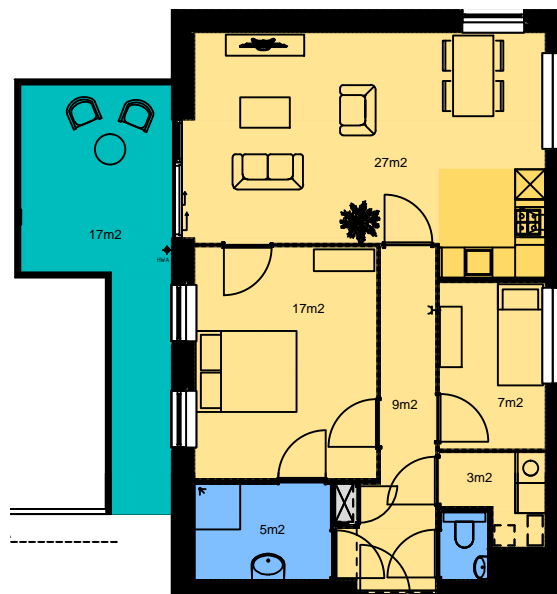

# PLATTEGRONDEN DE NIEUWE KEERN

**WONINGTYPE A**  
Marktpllein 26 & 40

\*2e etage ramen in plaats van openslaande deuren

**WONINGTYPE B**

Marktpllein 20, 22, 34 & 36

\*2e etage ramen in plaats van openslaande deuren

**WONINGTYPE C**

Marktpllein 14, 16, 18, 24, 28,  
30, 32 & 38

\*2e etage ramen in plaats van openslaande deuren

**WONINGTYPE D**  
Burg. Postweg 7Q & 7S

**WONINGTYPE E**  
Burg. Postweg 7R & 7T