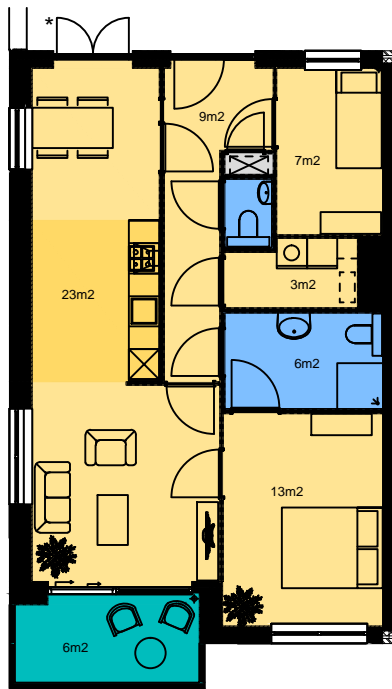

# PLATTEGRONDEN DE NIEUWE KEERN

**WONINGTYPE A**  
Marktpllein 26 & 40

\*2e etage ramen in plaats van openslaande deuren

**WONINGTYPE B**

Marktpllein 20, 22, 34 & 36

\*2e etage ramen in plaats van openslaande deuren

**WONINGTYPE C**

Marktpllein 14, 16, 18, 24, 28,  
30, 32 & 38

\*2e etage ramen in plaats van openslaande deuren

**WONINGTYPE D**  
Burg. Postweg 7Q & 7S

**WONINGTYPE E**  
Burg. Postweg 7R & 7T