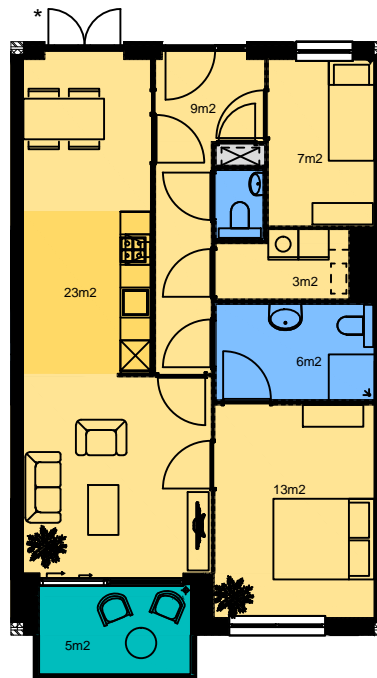

# PLATTEGRONDEN DE NIEUWE KEERN

**WONINGTYPE A**  
Marktpllein 26 & 40

\*2e etage ramen in plaats van openslaande deuren

**WONINGTYPE B**

Marktpllein 20, 22, 34 & 36

\*2e etage ramen in plaats van openslaande deuren

**WONINGTYPE C**

Marktpllein 14, 16, 18, 24, 28,  
30, 32 & 38

\*2e etage ramen in plaats van openslaande deuren

**WONINGTYPE D**  
Burg. Postweg 7Q & 7S

**WONINGTYPE E**  
Burg. Postweg 7R & 7T