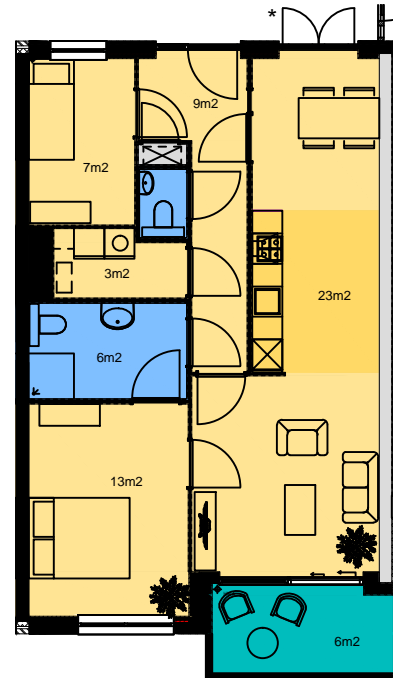

# PLATTEGRONDEN DE NIEUWE KEERN

**WONINGTYPE A**  
Marktpllein 26 & 40

\*2e etage ramen in plaats van openslaande deuren

**WONINGTYPE B**

Marktpllein 20, 22, 34 & 36

\*2e etage ramen in plaats van openslaande deuren

**WONINGTYPE C**

Marktpllein 14, 16, 18, 24, 28,  
30, 32 & 38

\*2e etage ramen in plaats van openslaande deuren

**WONINGTYPE D**  
Burg. Postweg 7Q & 7S

**WONINGTYPE E**  
Burg. Postweg 7R & 7T