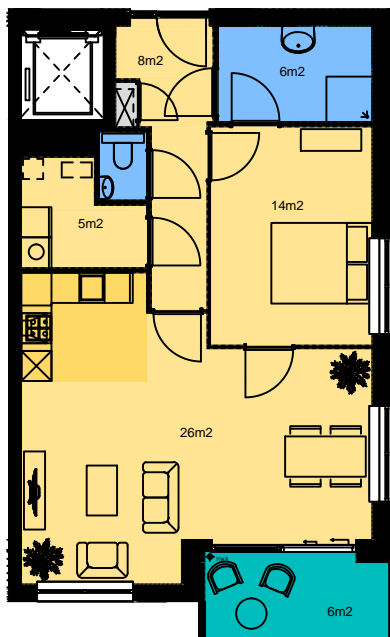

# PLATTEGRONDEN DE NIEUWE KEERN

**WONINGTYPE A**  
Marktpllein 26 & 40

\*2e etage ramen in plaats van openslaande deuren

**WONINGTYPE B**

Marktpllein 20, 22, 34 & 36

\*2e etage ramen in plaats van openslaande deuren

**WONINGTYPE C**

Marktpllein 14, 16, 18, 24, 28,  
30, 32 & 38

\*2e etage ramen in plaats van openslaande deuren

**WONINGTYPE D**  
Burg. Postweg 7Q & 7S

**WONINGTYPE E**  
Burg. Postweg 7R & 7T