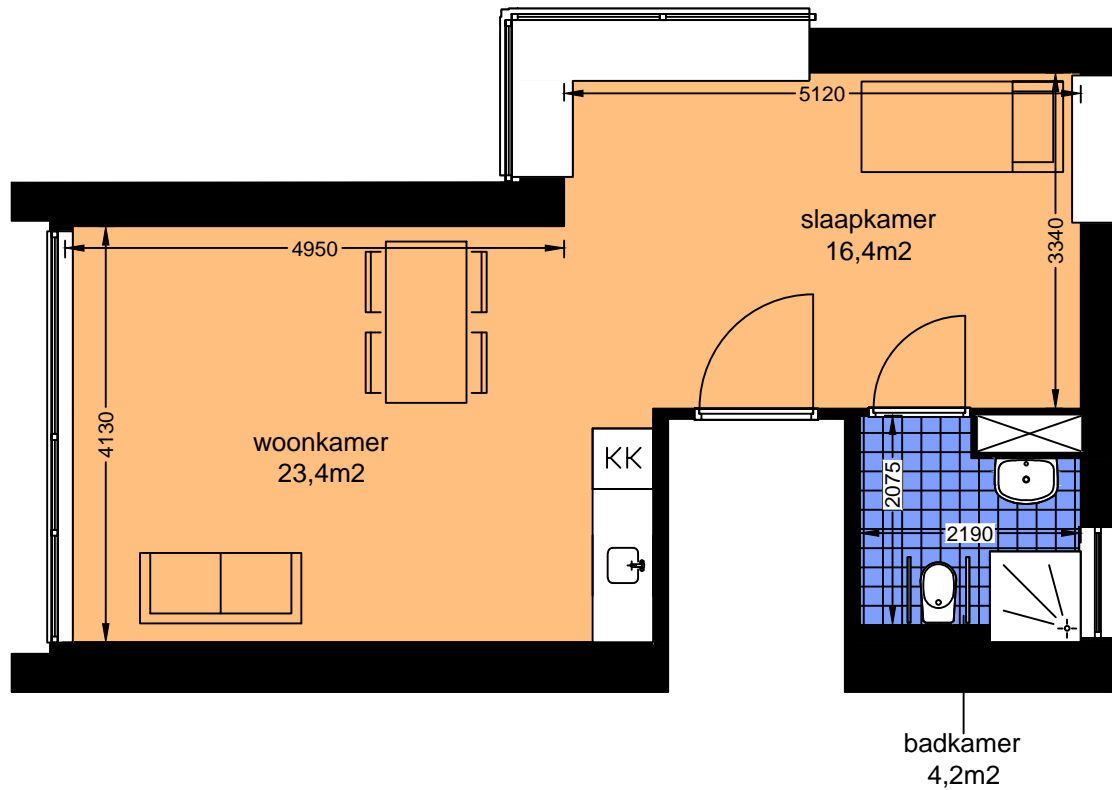

Agnes Woningtype J

INFORMATIE

Omschrijving

Éénpersoons hoekwoning met
raamzijde op oost, zuid en west

Woonoppervlakte 44,0m²

Woonruimte 39,8m²

Sanitair 4,2m²

Huisnummers voor dit type