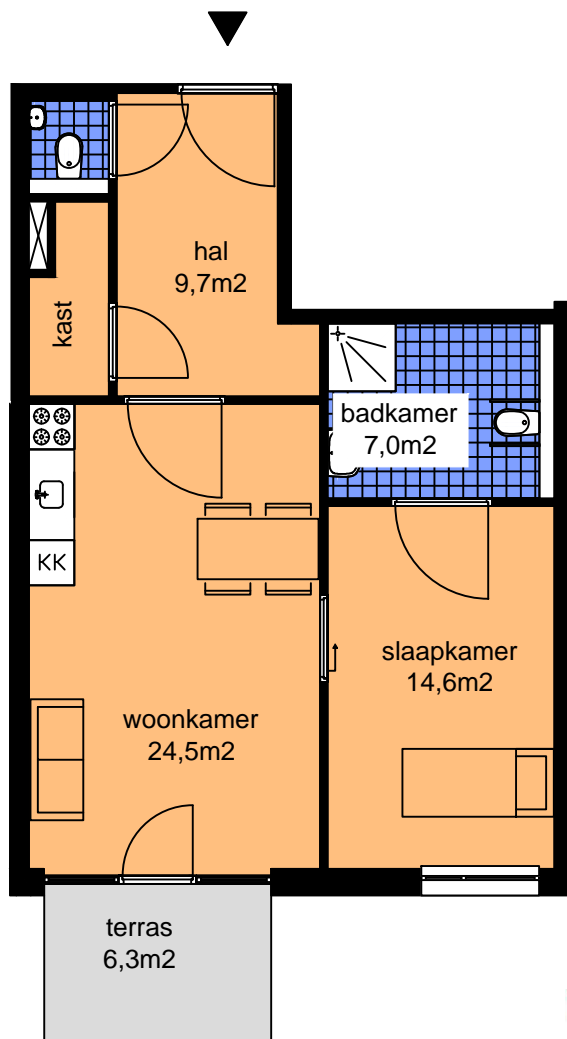

# Sint Nicolaashof Appartement 1b

### Omschrijving

Tweepersoons tussenwoning met terraszijde op zuid-oost

### Woonoppervlakte 60,0m<sup>2</sup>

Woonruimte 51,8m<sup>2</sup>

Sanitair 8,2m<sup>2</sup>

Buitenruimte 6,3m<sup>2</sup>

## LEGENDA

Schaal 1:100