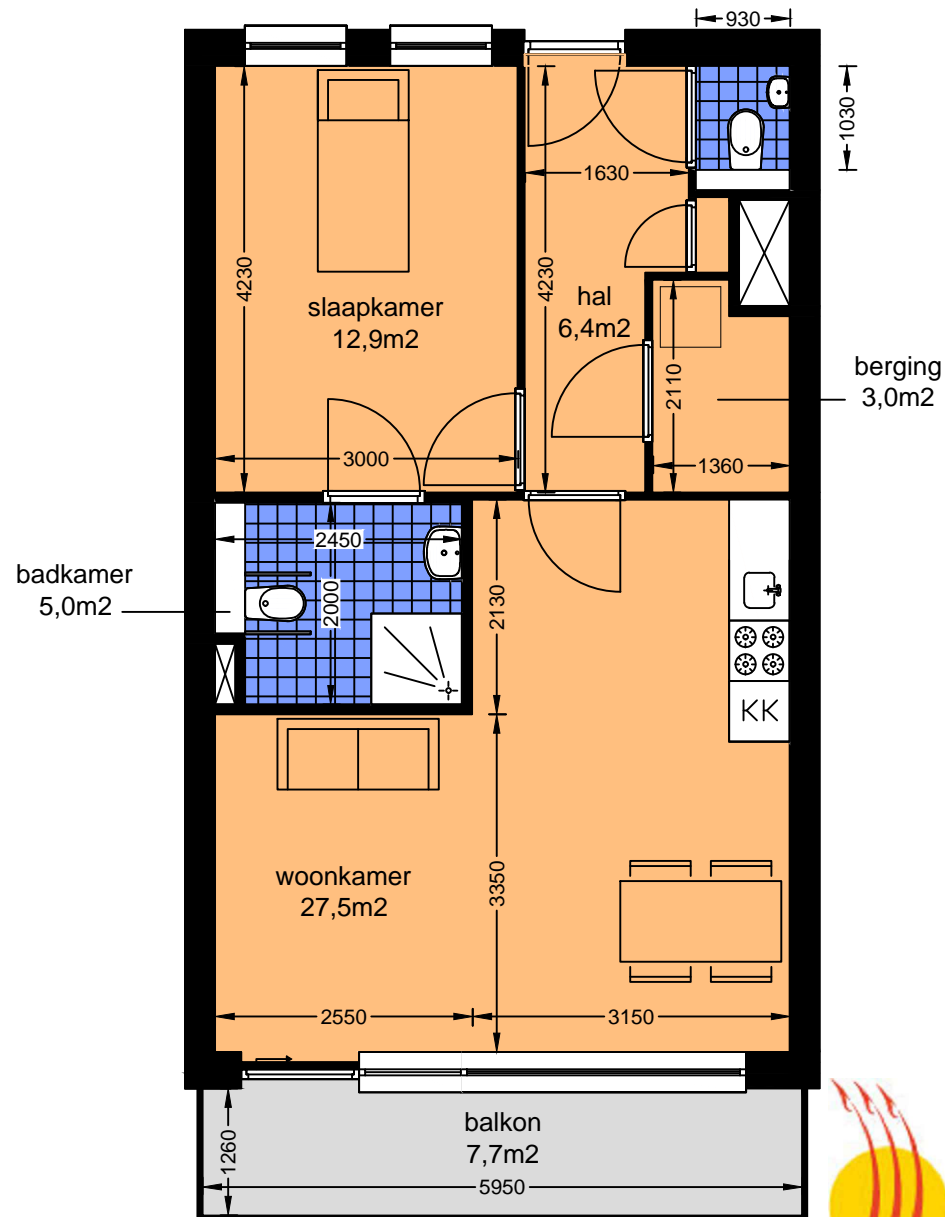

Kloostehof Woningtype C9

INFORMATIE

Omschrijving

Tussenwoning met balkonzijde op zuid-oost

Woonoppervlakte 56,0m²

Woonruimte 49,8m²

Sanitair 6,2m²

Buitenruimte 7,7m²

Huisnummers voor dit type

3e 38 40 42 44

LEGENDA

Schaal 1:75

0 0,75 1,5 2,25 3m