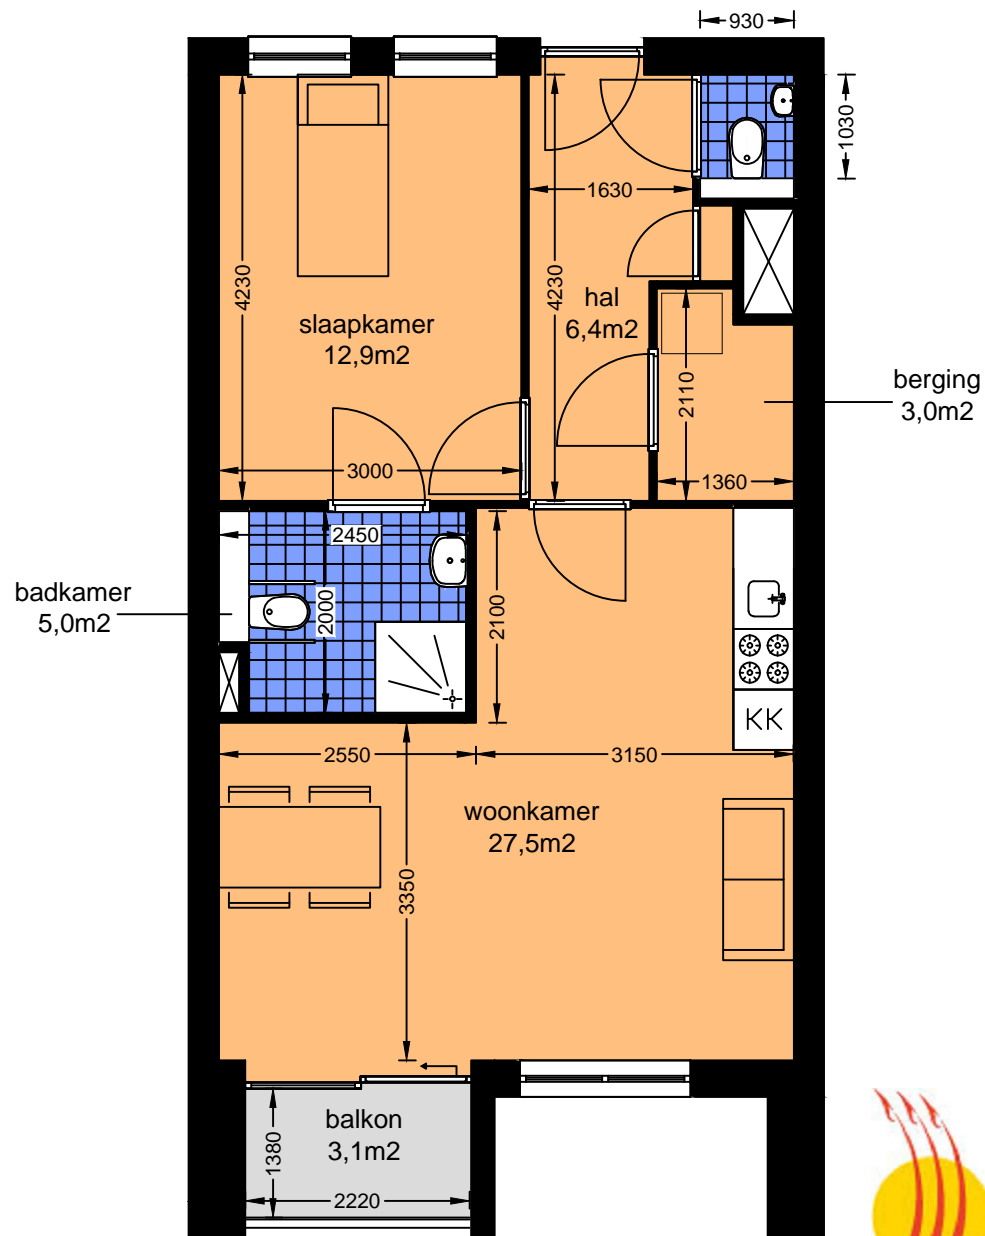

Kloostehof Woningtype C6

INFORMATIE

Omschrijving

Tussenwoning met balkonzijde op zuid-oost

Woonoppervlakte 56,0m²

Woonruimte 49,8m²

Sanitair 6,2m²

Buitenruimte 3,1m²

Huisnummers voor dit type

1e 12

2e 24

3e 36

LEGENDA

Schaal 1:75