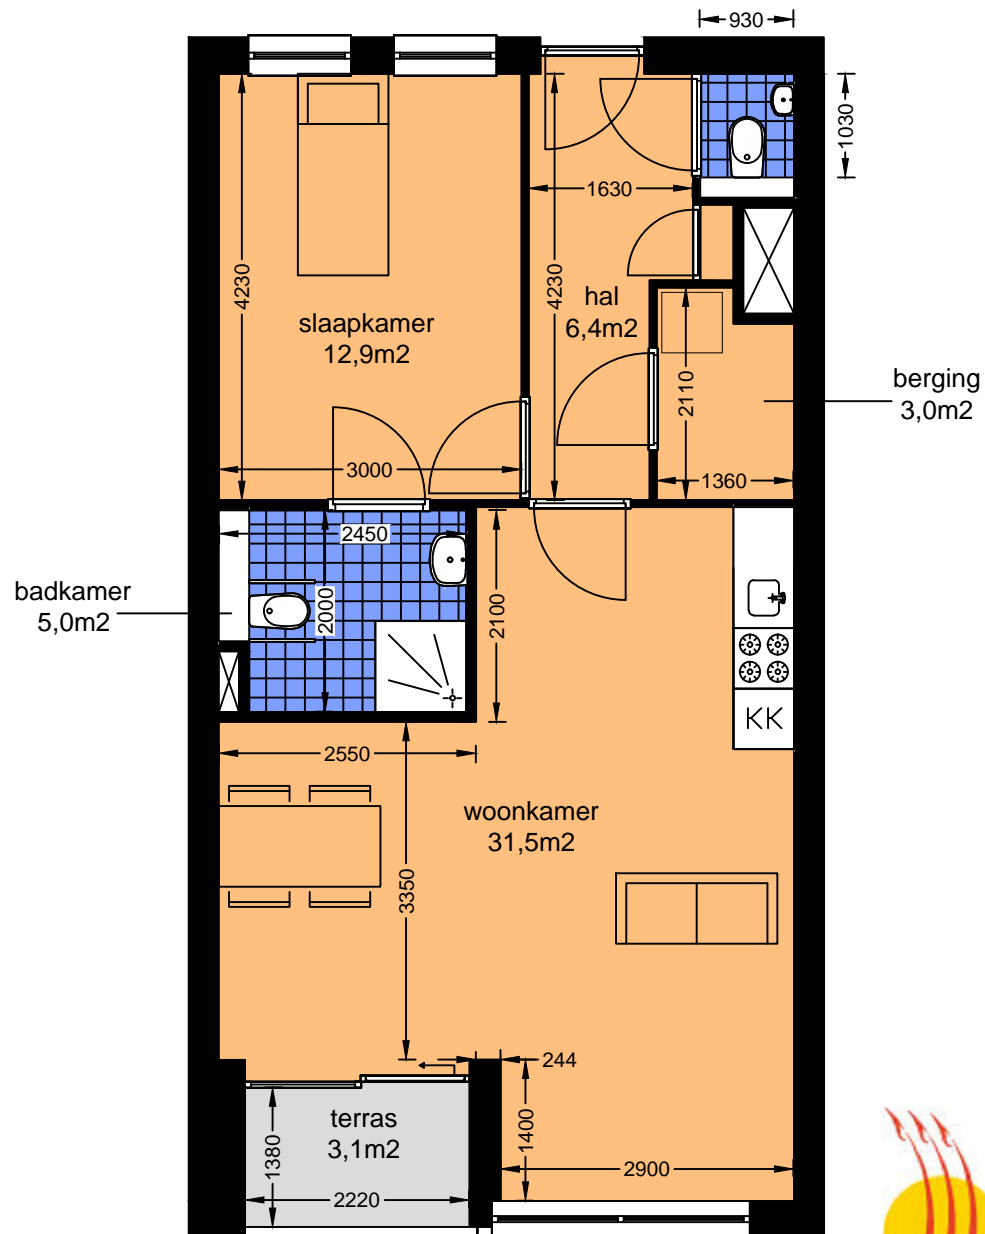

Kloostehof Woningtype C1

INFORMATIE

Omschrijving

Tussenwoning met terraszijde op zuid-oost

Woonoppervlakte 60,0m²

Woonruimte 53,8m²

Sanitair 6,2m²

Buitenruimte 3,1m²

Huisnummers voor dit type

BG 2 4 6 8

LEGENDA

Schaal 1:75