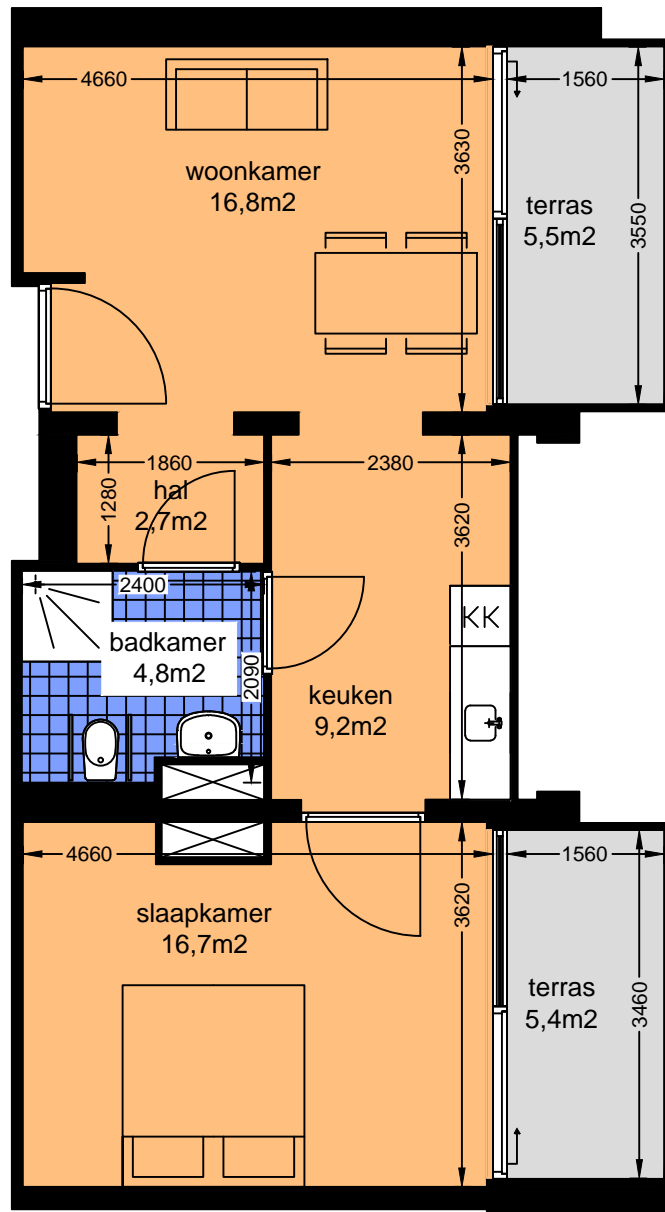

Agnes

Woningtype R west

INFORMATIE

Omschrijving

Tweepersoons hoekwoning met terraszijde op west

Woonoppervlakte 49,2m²

Woonruimte 45,4m²

Sanitair 4,8m²

Buitenruimte 10,9m²

Huisnummers voor dit type

3e 40 66

LEGENDA