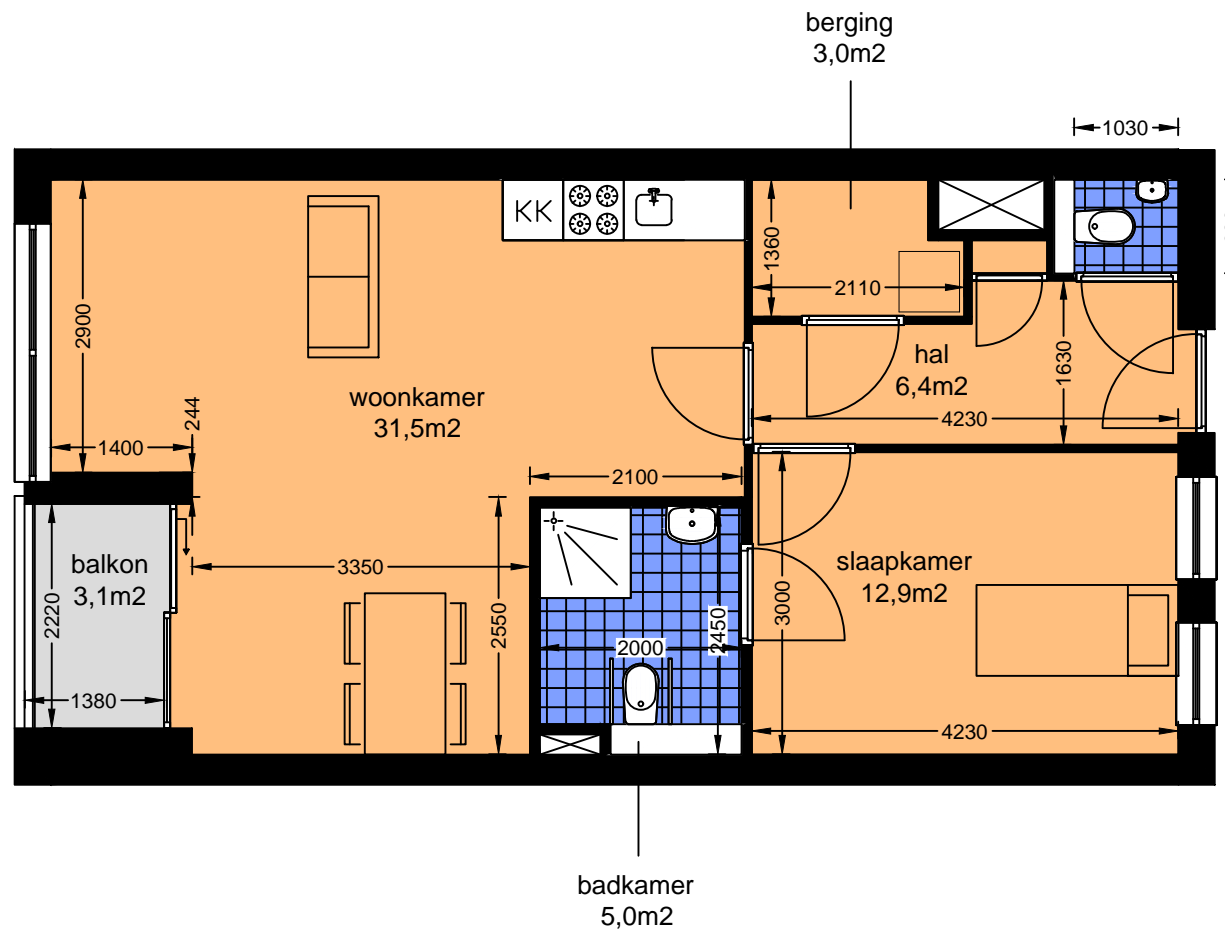

Kloostehof Woningtype C4s

INFORMATIE

Omschrijving

Hoek- of tussenwoning gespiegeld met balkonzijde op zuid-west

Woonoppervlakte 60,0m²

Woonruimte 53,8m²

Sanitair 6,2m²

Buitenruimte 3,1m²

Huisnummers voor dit type

1e 13 15 17 19

2e 23 25 27 29

LEGENDA

Schaal 1:75